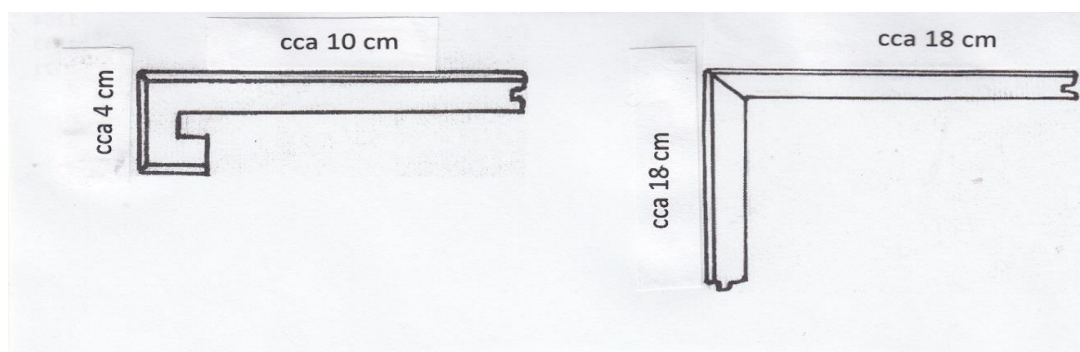

Schodové hrany, konvektorové rošty

Povrchová úprava Bez povrchové úpravy nebo olejované, ruční práce

Úprava Tvrdé voskové oleje

Spoje U schodových hran = pero a drážka

Profilace Mikrofáze 2V

Druh dřeva Evropský dub

Provedení Různá, tloušťka 15 mm

Schodová hrana s nosem

VÍCEVRSTVÝ DUB

VÍCEVRSTVÁ (v mm)	SUPERB	
	Kč/ks^{bez} DPH	Kč/ks^{vč.} DPH
1200 mm	1270	1537
2400 mm	2467	2985

Schodová hrana s podstupnicí

VÍCEVRSTVÝ DUB

VÍCEVRSTVÁ (v mm)	SUPERB	
	Kč/ks^{bez} DPH	Kč/ks^{vč.} DPH
1200 mm	1410	1706
2400 mm	2520	3050

Konvektorové rošty

MASIVNÍ DUB

MASIV (v mm)	Šířka	Délka	Úprava	CENA	
				Kč/m¹ bez DPH	Kč/m¹ vč. DPH
20/22/24/26/28/30	do 50 cm	do +/- 1 m	surové	2407	2913
20/22/24/26/28/30	do 50 cm	do +/- 1 m	olejované	2540	3074

Potřebujete jiné rozměry nebo odstíny? Zeptejte se našich prodejců!